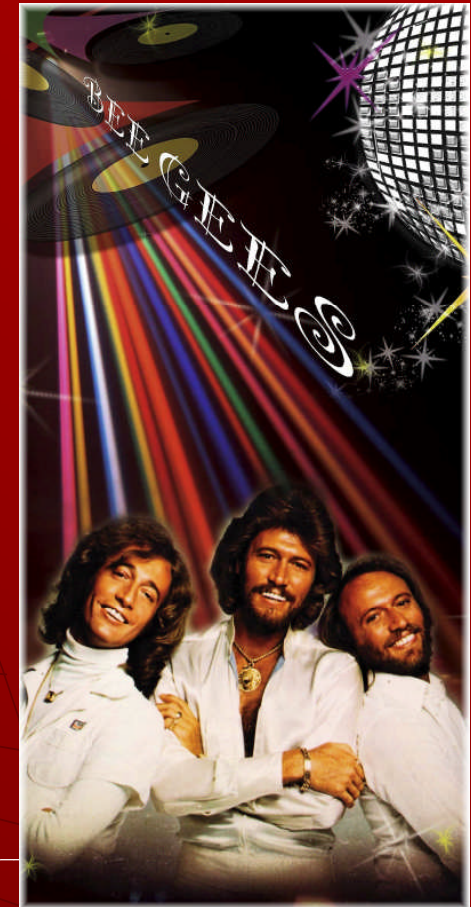

Thématique Disco

- 1 toile 8x10 "DISCO FEVER"
- 1 toile 5x10 "ABBA"
- 1 toile 5x10 "BEE GEES"
- 2 personnages sur panneau de 7 pieds
- Encadrement de rideaux de velours rouge ou noir ou voile blanc
- 8 projecteurs d'éclairage
- 1 tapis rouge de 4 x 24 pieds
- Entrée de salle en rideaux de velours rouge ou noir ou en voile blanc
- Le tout est installé sur des structures autoportantes